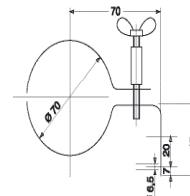

Lumolux K

TYPE	PROTECTION TUBE	ITEM NO	POWER	LUMINOUS / LUMEN	LENGTH / MM	BALLAST / VOLTAGE
Lumolux K / 036	K	591-022-001	36 W	2900	571	213-800-019 / KVG 230 V
	G	591-022-002	36 W	2900	571	213-800-019 / KVG 230 V
Lumolux K / 218	K	591-017-001	18 W	1250	535	KVG 230 V built-in
	G	591-017-002	18 W	1250	535	KVG 230 V built-in
Lumolux K / 224	K	591-018-001	24 W	2000	630	KVG 230 V built-in
	G	591-018-002	24 W	2000	630	KVG 230 V built-in
Lumolux K / 236	K	591-019-001	36 W	2900	725	KVG 230 V built-in
	G	591-019-002	36 W	2900	725	KVG 230 V built-in

Our Lumolux-lamps are available in different versions. More information available on request!

SPARE PARTS

replacement lamp 18 W
TC-L
item no.: 213-920-008

replacement lamp 24 W
TC-L
item no.: 213-920-009

replacement lamp 36 W
TC-L
item no.: 213-920-010

replacement lamp 40 W
TC-L
item no.: 213-920-036

FASTENING with fixing clamp

item no.:
599-001-001

item no.:
599-001-002

item no.:
599-001-003

item no.:
599-001-004

item no.:
599-001-016