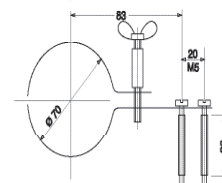

## SPARE PARTS

replacement lamp 18 W  
TC-L  
item no.: 213-920-008

replacement lamp 24 W  
TC-L  
item no.: 213-920-009

replacement lamp 36 W  
TC-L  
item no.: 213-920-010

replacement lamp 40 W  
TC-L  
item no.: 213-920-036

## FASTENING with fixing clamp

item no.:  
599-001-001

item no.:  
599-001-002

item no.:  
599-001-003

item no.:  
599-001-004

item no.:  
599-001-016