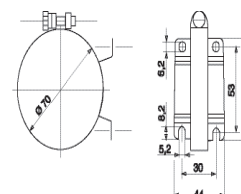

## SPARE PARTS

replacement lamp 18 W  
TC-L  
item no.: 213-920-008

replacement lamp 24 W  
TC-L  
item no.: 213-920-009

replacement lamp 36 W  
TC-L  
item no.: 213-920-010

replacement lamp 40 W  
TC-L  
item no.: 213-920-036

## FASTENING with fixing clamp

item no.:  
599-001-001

item no.:  
599-001-002

item no.:  
599-001-003

item no.:  
599-001-004

item no.:  
599-001-016