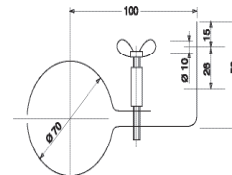

item no.:
599-001-002

item no.:
599-001-003