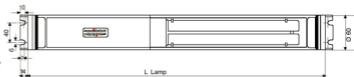

**SERIES 1233 acrylic Ø 60mm.**

**IP67**

L Lamp

**N.B. mounting brackets are included**  
**Standard a.c. 50/60Hz. Special voltages and d.c. on request**

LAMP TYPE	Power (W)	Volt a.c.	Luminous Flux (lm)	TUBE Dia TUBE type	LENGTH with Built-in Ballast (mm)	BALLAST TYPE	LAMP ARTICLE NO. with Built-in Ballast	LAMP ARTICLE NO. with Separate Ballast	LENGTH with Separate Ballast (mm)	BALLAST ARTICLE NO. Separate
Dulux	18	24	1200	60 Acrylic	502	Electron.	123352010	123350019	333	1236204N
Dulux	18	230	1200	60 Acrylic	502	Electron.	123355010	123350019	333	1236504N
Dulux	18	230	1200	60 Acrylic	526	E/mech.	123355010 M	123350019	333	1236504 KM
Dulux	24	24	1800	60 Acrylic	602	Electron.	123382010	123380019	433	1232204N
Dulux	24	230	1800	60 Acrylic	602	Electron.	123385010	123380019	433	1232504N
Dulux	24	230	1800	60 Acrylic	626	E/mech.	123385010 M	123380019	433	1236504 KM
Dulux	36	24	2900	60 Acrylic	697	Electron.	123332010	123330019	528	1233204N
Dulux	36	230	2900	60 Acrylic	697	Electron.	123335010	123330019	528	1233504N
Dulux	36	230	2900	60 Acrylic	721	E/mech.	123335010 M	123330019	528	1233504 KM
Dulux	55	24	4800	60 Acrylic	853	Electron.	123392010	123390019	648	1238204N
Dulux	55	230	4800	60 Acrylic	815	Electron.	123395010	123390019	648	1238504N
Linear	18	24	1300	60 Acrylic	888	Electron.	123352010 L	123350019 L	723	1236204N
Linear	18	230	1300	60 Acrylic	888	Electron.	123355010 L	123350019 L	723	1236504 LN
Linear	18	230	1300	60 Acrylic	908	E/mech.	123355010 LM	123350019 L	723	1236504 KM
Linear	30	24	2350	60 Acrylic	1193	Electron.	123322010 L	123320019 L	1028	1234204N
Linear	30	230	2350	60 Acrylic	1193	Electron.	123325010 L	123320019 L	1028	1234504 LN
Linear	30	230	2350	60 Acrylic	1213	E/mech.	123325010 LM	123320019 L	1028	1234504 KM
Linear	36	24	3250	60 Acrylic	1500	Electron.	123332010 L	123330019 L	1333	1233204N
Linear	36	230	3250	60 Acrylic	1500	Electron.	123335010 L	123330019 L	1333	1233504 LN
Linear	36	230	3250	60 Acrylic	1500	E/mech.	123335010 LM	123330019 L	1333	1233504 KM
Linear	58	24	5000	60 Acrylic	1836	Electron.	123302010 L	123300019 L	1633	1238204N
Linear	58	230	5000	60 Acrylic	1798	Electron.	123305010 L	123300019 L	1633	1238504 LN
Linear	58	230	5000	60 Acrylic	1858	E/mech.	123305010 LM	123300019 L	1633	1238504 KM