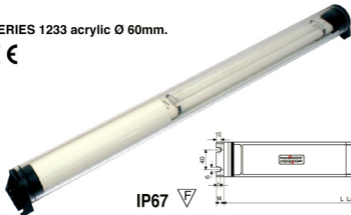

**SERIES 1233 acrylic Ø 60mm.**

**IP67**

L Lamp

**N.B. mounting brackets are included**  
**Standard a.c. 50/60Hz. Special voltages and d.c. on request**

LAMP TYPE	Power (W)	Volt a.c.	Luminous Flux (lm)	TUBE Dia TUBE type	LENGTH with Built-in Ballast (mm)	BALLAST TYPE	LAMP ARTICLE NO. with Built-in Ballast	LAMP ARTICLE NO. with Separate Ballast	LENGTH with Separate Ballast (mm)	BALLAST ARTICLE NO. Separate
Dulux	18	24	1200	60 Acrylic	502	Electron.	123352010	123350019	333	1236204N
Dulux	18	230	1200	60 Acrylic	502	Electron.	123355010	123350019	333	1236504N
Dulux	18	230	1200	60 Acrylic	526	E/mech.	123355010 M	123350019	333	1236504 KM
Dulux	24	24	1800	60 Acrylic	602	Electron.	123382010	123380019	433	1232204N
Dulux	24	230	1800	60 Acrylic	602	Electron.	123385010	123380019	433	1232504N
Dulux	24	230	1800	60 Acrylic	626	E/mech.	123385010 M	123380019	433	1236504 KM
Dulux	36	24	2900	60 Acrylic	697	Electron.	123332010	123330019	528	1233204N
Dulux	36	230	2900	60 Acrylic	697	Electron.	123335010	123330019	528	1233504N
Dulux	36	230	2900	60 Acrylic	721	E/mech.	123335010 M	123330019	528	1233504 KM
Dulux	55	24	4800	60 Acrylic	853	Electron.	123392010	123390019	648	1238204N
Dulux	55	230	4800	60 Acrylic	815	Electron.	123395010	123390019	648	1238504N
Linear	18	24	1300	60 Acrylic	888	Electron.	123352010 L	123350019 L	723	1236204N
Linear	18	230	1300	60 Acrylic	888	Electron.	123355010 L	123350019 L	723	1236504 LN
Linear	18	230	1300	60 Acrylic	908	E/mech.	123355010 LM	123350019 L	723	1236504 KM
Linear	30	24	2350	60 Acrylic	1193	Electron.	123322010 L	123320019 L	1028	1234204N
Linear	30	230	2350	60 Acrylic	1193	Electron.	123325010 L	123320019 L	1028	1234504 LN
Linear	30	230	2350	60 Acrylic	1213	E/mech.	123325010 LM	123320019 L	1028	1234504 KM
Linear	36	24	3250	60 Acrylic	1500	Electron.	123332010 L	123330019 L	1333	1233204N
Linear	36	230	3250	60 Acrylic	1500	Electron.	123335010 L	123330019 L	1333	1233504 LN
Linear	36	230	3250	60 Acrylic	1500	E/mech.	123335010 LM	123330019 L	1333	1233504 KM
Linear	58	24	5000	60 Acrylic	1836	Electron.	123302010 L	123300019 L	1633	1238204N
Linear	58	230	5000	60 Acrylic	1798	Electron.	123305010 L	123300019 L	1633	1238504 LN
Linear	58	230	5000	60 Acrylic	1858	E/mech.	123305010 LM	123300019 L	1633	1238504 KM